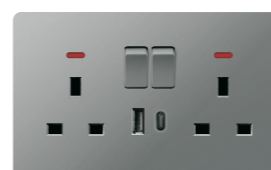

F-2-041
13A DP 2 gang switch+2 socket
+USB+Type-c