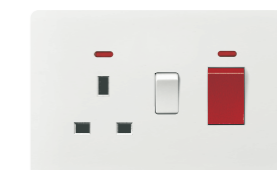

F-2-043
Kitchen switch