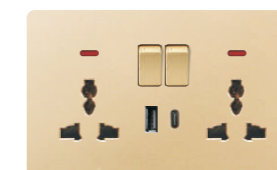

F-2-042
2 gang switch+2 multi function socket
+USB+Type-c