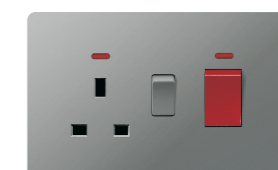

F-2-043
Kitchen switch