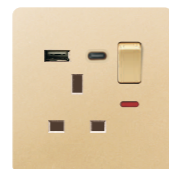

F-2-019
13A 1 gang switch socket
+USB+Type-c