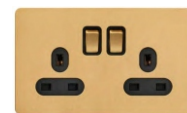

**NV2-035**  
Single HDMI  
Double HDMI

**NV2-036**  
4 gang 2 way switch(146)

**NV2-037**  
4 gang 2 way switch(146)

**NV2-038**  
Double 13A 3 pin switched socket

**NV2-039**  
Double 13A 3 pin switched  
socket+2USB