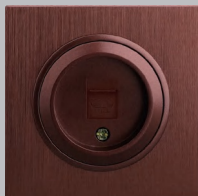

6001-63

1 gang telephone socket

Qty Carton : 10/120
Carton Size : 56*29*30cm