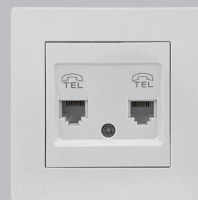

2 gang computer socket

Qty Carton : 10/120
Carton Size : 56*29*30cm

9221-63

1 gang telephone socket

Qty Carton : 10/120
Carton Size : 56*29*30cm

9221-64

2 gang telephone socket

Qty Carton : 10/120
Carton Size : 56*29*30cm