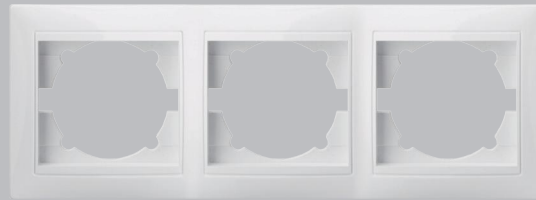

9215-83

triple frame

Qty Carton : 15/180

Carton Size : 56*29*30cm