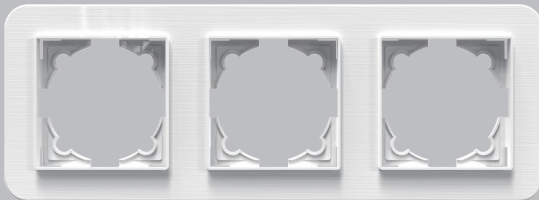

Carton Size : 56*29*30cm

9223-KC

key card switch

Qty Carton : 10/120

Carton Size : 56*29*30cm

9223 Series

9223-80
Type C + USB socket
Qty Carton : 10/120
Carton Size : 56*29*30cm

9223-82
double frame
Qty Carton : 20/240
Carton Size : 51*31.5*34cm