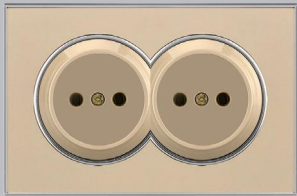

6000-56
2 gang 2 pin socket

Qty Carton : 7/84
Carton Size : 56*29*30cm