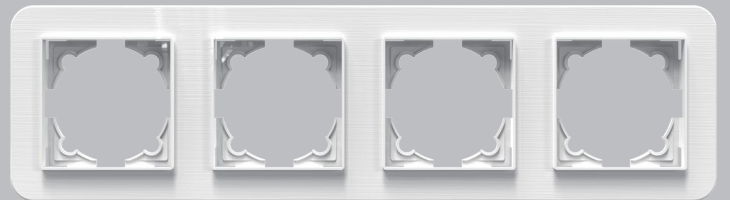

9223-84
quadrant frame
Qty Carton : 12/144
Carton Size : 51*31.5*34cm