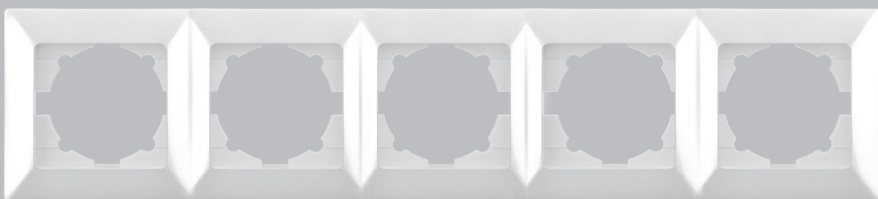

9212-85
quintuple frame

Qty Carton : 10/120
Carton Size : 62*22.2*30.2cm