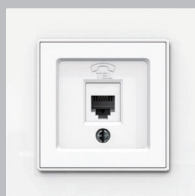

9226-56
2 gang 2 Pin socket

Qty Carton : 7/84
Carton Size : 56*29*30cm

9226-61
1 gang computer socket

Qty Carton : 10/120
Carton Size : 56*29*30cm

9226-62
2 gang computer socket

Qty Carton : 10/120
Carton Size : 56*29*30cm