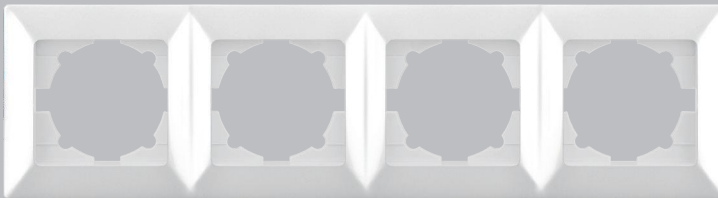

9212-84
quadrant frame

Qty Carton : 12/144
Carton Size : 51*31.5*34cm