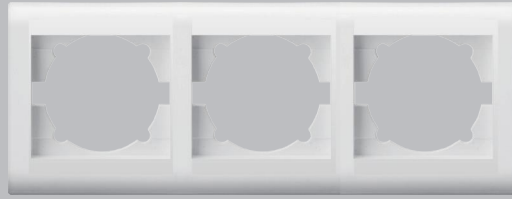

9208-83

triple frame

Qty Carton : 15/180

Carton Size : 56*29*30cm