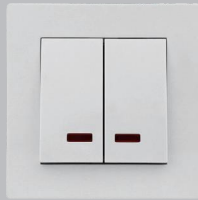

3 gang 1 way switch

Qty Carton : 10/120
Carton Size : 56*29*30cm

9221-01N

1 gang 1 way switch with light

Qty Carton : 10/120
Carton Size : 56*29*30cm

9221-02N

2 gang 1 way switch with light

Qty Carton : 10/120
Carton Size : 56*29*30cm