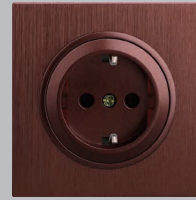

Qty Carton : 10/120
Carton Size : 56*29*30cm

6001-32

2 gang 2 way switch

Qty Carton : 10/120
Carton Size : 56*29*30cm

6001-00

Doorbell switch

Qty Carton : 10/120
Carton Size : 56*29*30cm

6001-42