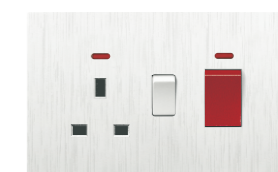

V12-043
Kitchen switch