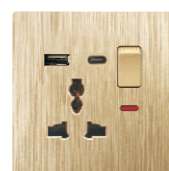

V12-018
1 gang switch+multi function
socket +USB+Type-c